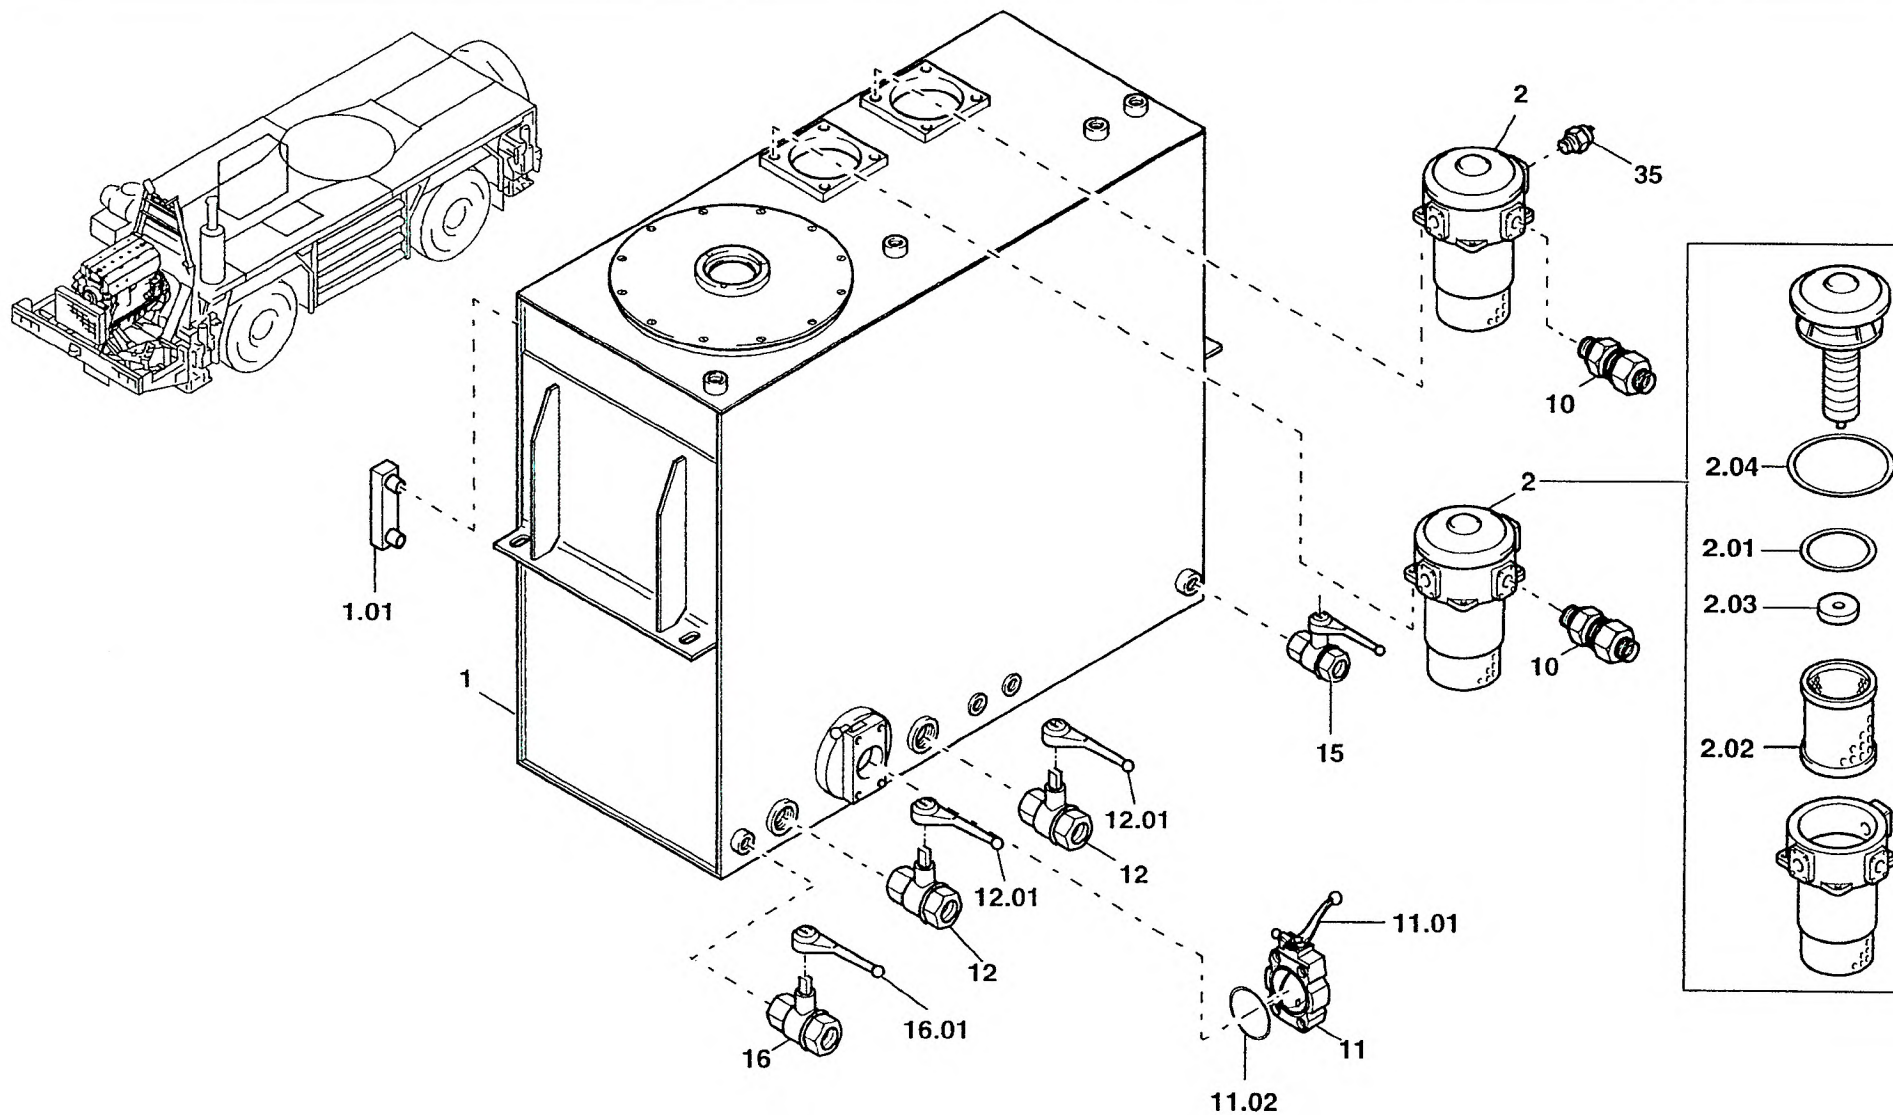

GROVEOELBEHEALTER
OIL TANKBILDTADEL
PICTORIAL DISPLAYGMK 2035
BE 502
G 781

04.01

3036456-ETL B

1/2

GROVEOELBEHEALTER
OIL TANKBILDTADEL
PICTORIAL DISPLAY

04.01

3036456-ETL B

2/2

GMK 2035
BE 502
G 781